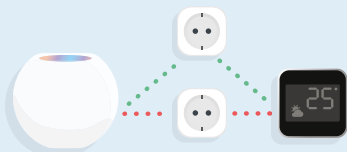

Die Vorteile von Thread

Robustes Netzwerk

Fällt ein Knotenpunkt aus, springt der nächste ein. So wird Thread immer stabiler, während WLAN und Bluetooth bei einer großen Anzahl verbundener Geräte unzuverlässig werden.