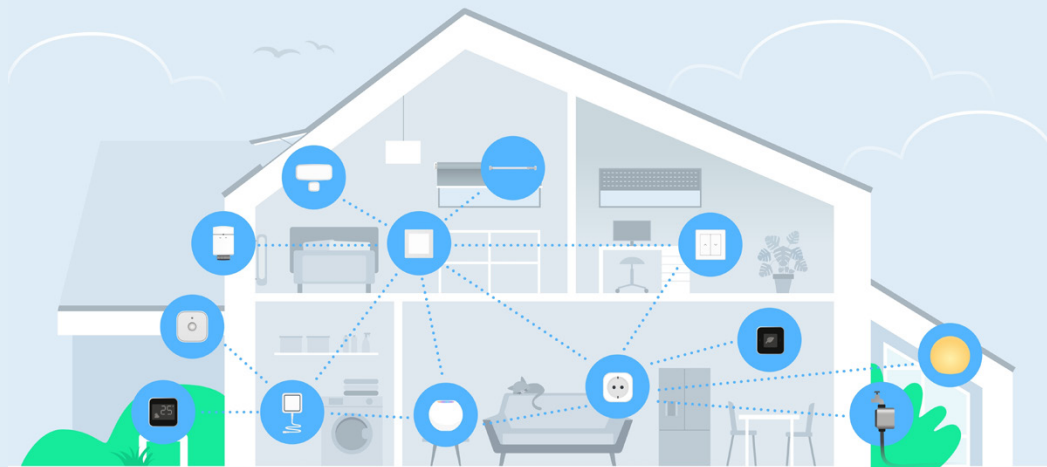

## BELEUCHTUNG

**Eve Flare**  
Portable smarte LED-Leuchte

**Eve Light Strip**  
Smarter LED-Lichtstreifen

**Eve Light Switch**  
Smarter Lichtschalter

## OUTDOOR

**Eve Aqua**  
Smarte Bewässerungssteuerung

**Eve Weather**  
Smarte Wetterstation

## ROLLADEN & ROLLOS

**Eve Shutter Switch**  
Smarte Rollladensteuerung

**Eve Blinds Collection**  
Smarte Rollos nach Maß

**Eve MotionBlinds**  
Upgrade Kit für Rollos

## Bereit für die Zukunft mit Thread.

Thread macht dein Smart Home nicht nur schneller und zuverlässiger – es ist auch eine der Säulen, auf der die Zukunft des Smart Home aufbaut: Matter. Thread ist eine eigens für Smart Home Anwendungen entwickelte Technologie, um Geräte besser untereinander zu vernetzen. Über Thread wird ein Mesh-Netzwerk aufgebaut. Lichter, Thermostate, Steckdosen, Sensoren etc. sprechen so auch untereinander – ein Thread-Netzwerk ist nicht von einem zentralen Knotenpunkt abhängig, wie z.B. einer Bridge. Denn es geht auch ohne – fällt ein Gerät aus, suchen sich die Datenpakete den Weg über ein anderes.