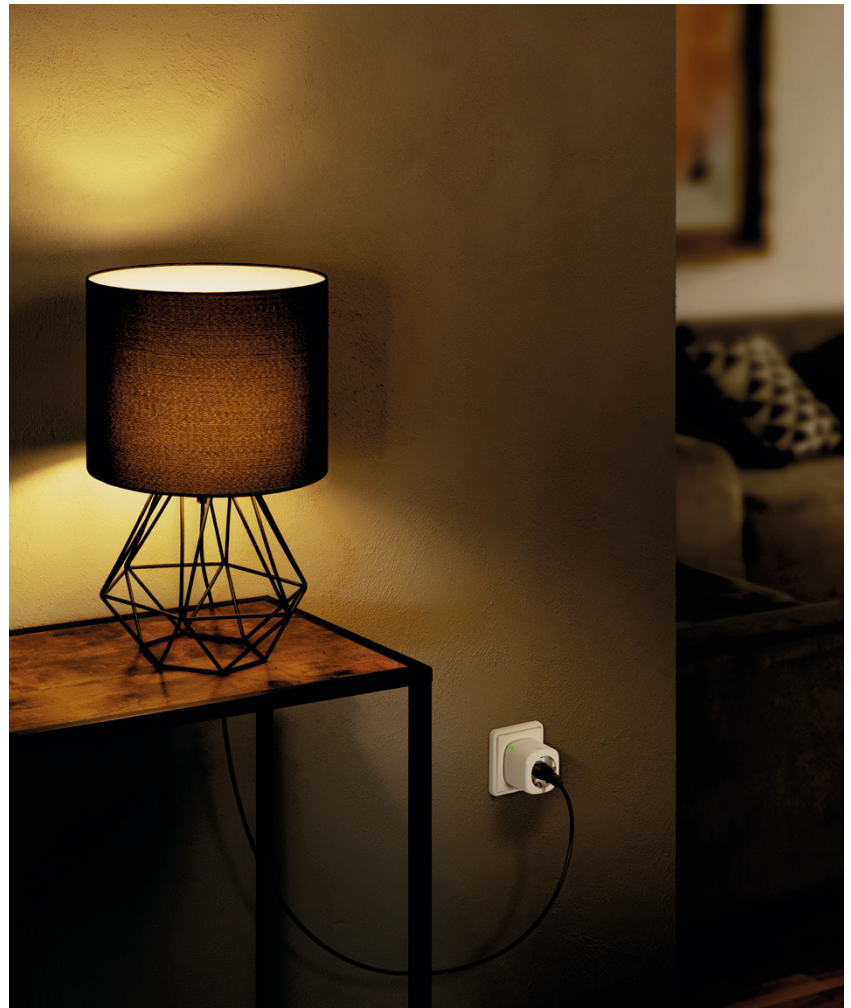

Schalte deine Leuchten und Geräte per Sprache oder App ein und aus, und steuere sie von unterwegs. Eve Energy vereint den zukunftssicheren Standard Matter mit modernster Thread-Netzwerktechnologie.

Für ein vielfältiges und robustes Smart Home, das deine Privatsphäre zu jeder Zeit schützt.