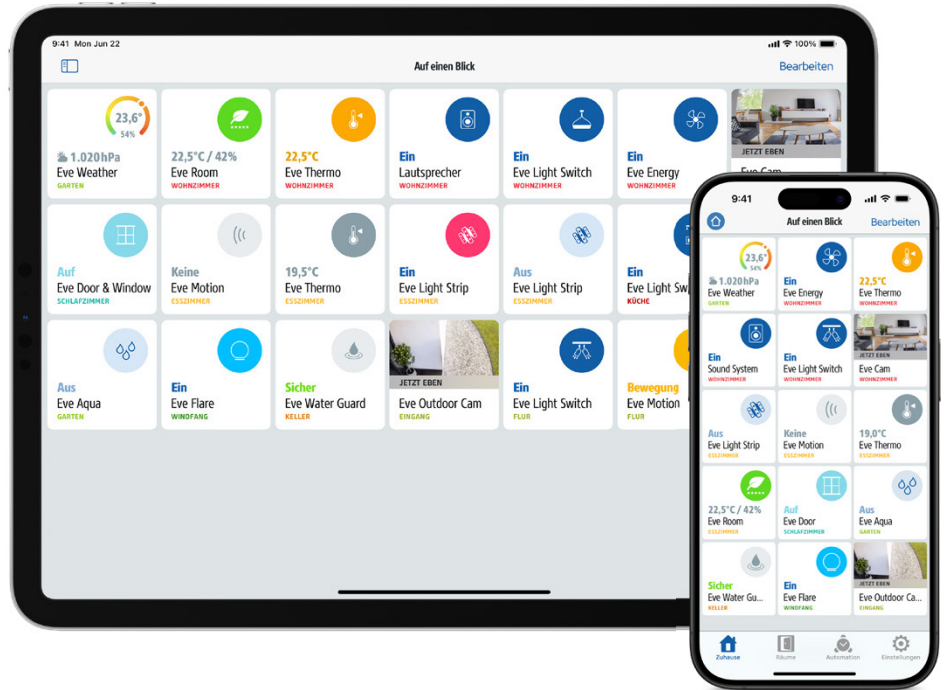

# eve.

Willkommen im Smart Home  
der Zukunft – schon heute.

100 % Privatsphäre

Keine Eve-Cloud

Keine Registrierung

Kein Tracking

## Mit der kostenlosen Eve-App für iPad und iPhone kannst du:

- Alle Eve-Geräte optimal einrichten
- Eve-Geräte durch Zeitpläne steuern
- Daten und Kosten im Zeitverlauf einsehen
- Firmware-Updates für neue Funktionen erhalten

## Das ist Eve.

### Nahtlose Integration

Eve-Geräte verwenden Apple HomeKit oder Matter. Die Eve-App ermöglicht iPhone- und iPad-Nutzern die Steuerung des gesamten Smart Home.