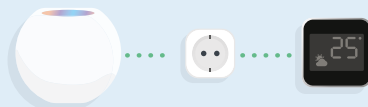

Perfekte Reichweite

Ist ein Gerät außerhalb der Reichweite des Border Routers, wird es durch ein permanent mit Strom versorgtes Device wie Eve Energy an das Thread-Netz angeschlossen.