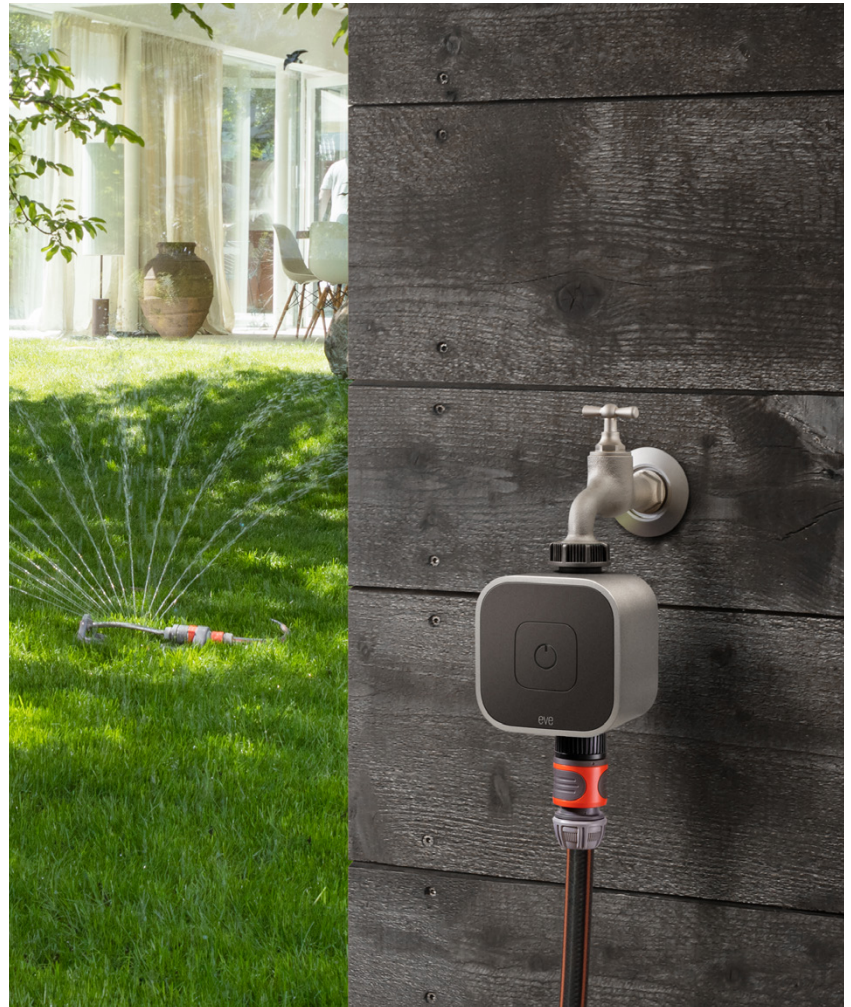

Mit dem Bewässerungscomputer Eve Aqua aktivierst du deine Gartenbewässerung per iPhone, Siri oder integrierter Taste. Oder du legst schnell und unkompliziert Zeitpläne an, um die Bewässerung deines Gartens und der Terrassenpflanzen zu automatisieren – ganz autonom, ohne Verbindung zum Internet und ohne Bridge oder Gateway.