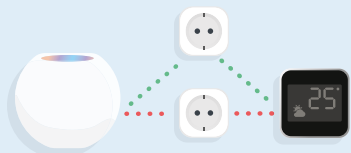

Smarte Rollladensteuerung

Eve Blinds Collection

Smarte Rollos nach Maß

Eve MotionBlinds

Upgrade Kit für Rollos

OUTDOOR

Eve Aqua

Smarte Bewässerungssteuerung

Eve Weather

Smarte Wetterstation

AUDIO

Eve Play

Audiostreaming Adapter

Die Vorteile von Thread

Robustes Netzwerk

Fällt ein Knotenpunkt aus, springt der nächste ein. So wird Thread immer stabiler, während WLAN und Bluetooth bei einer großen Anzahl verbundener Geräte unzuverlässig werden.

Perfekte Reichweite

Ist ein Gerät außerhalb der Reichweite des Border Routers, wird es durch ein permanent mit Strom versorgtes Device wie Eve Energy an das Thread-Netz angebunden.

Schnelle Reaktionszeit

eve play ►►

Audiostreaming Adapter

Mit Eve Play streamst du Musik via AirPlay bequem und hochauflösend auf vorhandene Verstärker, Aktivlautsprecher oder Soundbars. Der in ein preisgekröntes Designgehäuse gefasste High-End-Audiostreaming Adapter verbindet Stereoanlagen mit deinem Heimnetz und ermöglicht so eine komfortable Musikwiedergabe direkt von deinen Apple-Geräten. So wird deine bewährte Hi-Fi-Anlage der neue Star deines Multiroom-Systems.