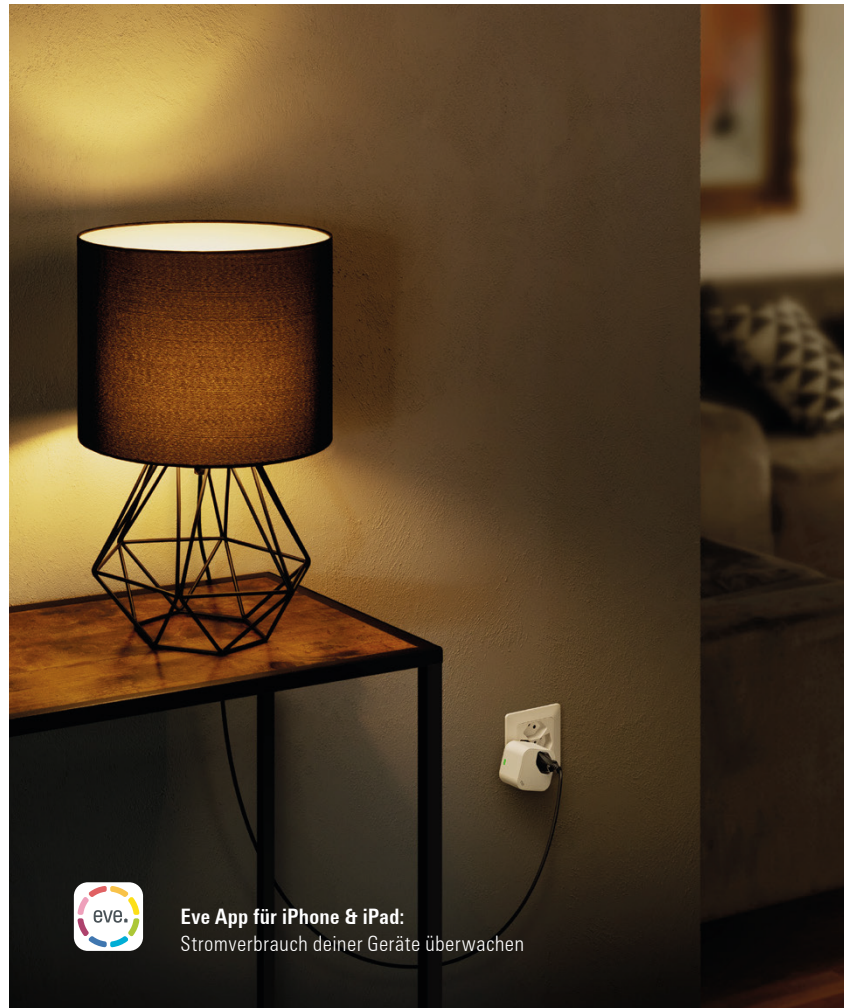

Modernste Konnektivität auf höchstem Niveau.

Am besten sprechen Matter-Geräte über Thread. Dieser zukunftsweisende Funkstandard macht dein Smart Home besonders schnell, zuverlässig und reichweitenstark. Deshalb setzen alle Matter-Geräte von Eve auf Thread.

Bringe deine bestehenden Eve-Geräte auf Matter.

Falls du bereits Thread-fähige Eve-Geräte besitzt und Matter nutzen möchtest, um die Geräte auch mit anderen Plattformen steuern zu können, hast du die Möglichkeit, ein kostenloses Firmware-Upgrade durchzuführen.

eve energy ⚡

Smarte Steckdose mit Verbrauchsmessung

Schalte deine Leuchten und Geräte per Sprache oder App ein und aus, und steuere sie von unterwegs. Eve Energy vereint den zukunftssicheren Standard Matter mit modernster Thread-Netzwerktechnologie. Für ein vielfältiges und robustes Smart Home, das deine Privatsphäre zu jeder Zeit schützt.