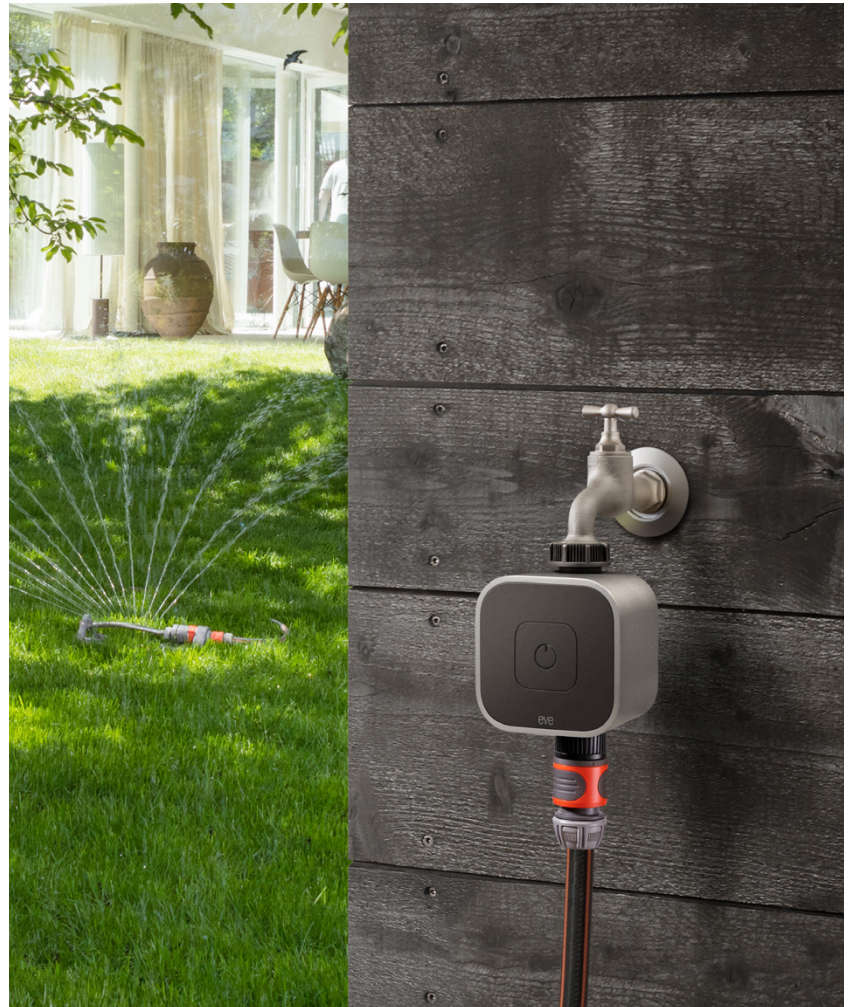

eve shutter switch ☺

Smarte Rollladensteuerung

Genieße den Komfort smarter Beschattung. Steuere deinen Rollladen per App oder Siri, oder lege mühelos Zeitpläne an, die deinen Rollladen automatisch bewegen – unabhängig von iPhone und Heimnetz. Sorge mit der Funktion Adaptive Beschattung für ein angenehmes Raumklima und erstelle Szenen, um mit einem Befehl alle Rollläden gleichzeitig zu steuern.

eve. | MOTIONBLINDS

Upgrade Kit für Rollos

Rüste mit Eve MotionBlinds Upgrade Kit deine bestehenden Rollos nach und genieße den Komfort smarter Beschattung mit geringstem Kosten- und Materialaufwand. Steuere deine Rollos per App oder Siri, oder lege mühelos Zeitpläne an, die deine Rollos angepasst an deinen Alltag automatisieren. Ein kostenloses Firmware-Update auf Matter ist für Eve MotionBlinds Upgrade Kit bereits verfügbar.

OUTDOOR

eve aqua

Smarte Bewässerungssteuerung

Mit dem Bewässerungscomputer Eve Aqua aktivierst du deine Gartenbewässerung per iPhone, Siri oder integrierter Taste. Oder du legst schnell und unkompliziert Zeitpläne an, um die Bewässerung deines Gartens und der Terrassenpflanzen zu automatisieren – ganz autonom, ohne Verbindung zum Internet und ohne Bridge oder Gateway.