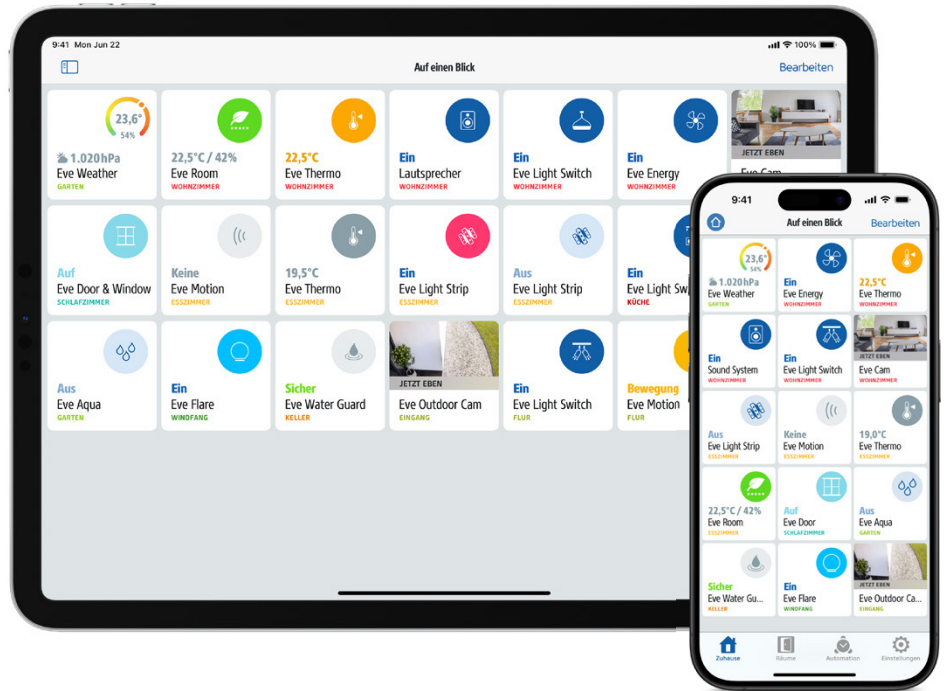

eve.

Willkommen im Smart Home
der Zukunft – schon heute.

100 % Privatsphäre

Keine Eve-Cloud

Keine Registrierung

Kein Tracking

Mit der kostenlosen Eve-App für iPad und iPhone kannst du:

- Alle Eve-Geräte optimal einrichten
- Eve-Geräte durch Zeitpläne steuern
- Daten und Kosten im Zeitverlauf einsehen
- Firmware-Updates für neue Funktionen erhalten

Das ist Eve.

100% Privatsphäre

Keine Eve-Cloud, keine Registrierung und kein Tracking. Lokale Prozesse und Kommunikation, ohne Bridge oder Cloud-Abhängigkeit.

Nahtlose Integration

Eve-Geräte verwenden Apple HomeKit oder Matter. Die Eve-App ermöglicht iPhone- und iPad-Nutzern die Steuerung des gesamten Smart Home.

Eve App für iPhone & iPad:
Stromverbrauch deiner Geräte überwachen

eve room

Raumklima- und Luftqualitäts-Monitor

Eve Room ist der Schlüssel zu gesundem Wohnen – der preisgekrönte Raumluftsensor mit Apple HomeKit-Technologie bestimmt Schadstoffkonzentration (VOC), Temperatur und Luftfeuchtigkeit in deinem Zuhause. Beobachte die Messwerte auf dem Display oder am iPhone und entwickle über den Messverlauf in der Eve-App gesunde Verhaltensweisen.