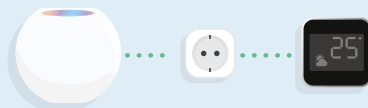

Smarte Rollladensteuerung

Eve Blinds Collection

Smarte Rollos nach Maß

Eve MotionBlinds

Upgrade Kit für Rollos

OUTDOOR

Eve Aqua

Smarte Bewässerungssteuerung

Eve Weather

Smarte Wetterstation

AUDIO

Eve Play

Audiostreaming Adapter

Die Vorteile von Thread

Robustes Netzwerk

Fällt ein Knotenpunkt aus, springt der nächste ein. So wird Thread immer stabiler, während WLAN und Bluetooth bei einer großen Anzahl verbundener Geräte unzuverlässig werden.

Perfekte Reichweite

Ist ein Gerät außerhalb der Reichweite des Border Routers, wird es durch ein permanent mit Strom versorgtes Device wie Eve Energy an das Thread-Netz angebunden.

Schnelle Reaktionszeit

eve play ►►

Audiostreaming Adapter

Mit Eve Play streamst du Musik via AirPlay bequem und hochauflösend auf vorhandene Verstärker, Aktivlautsprecher oder Soundbars. Der in ein preisgekröntes Designgehäuse gefasste High-End-Audiostreaming Adapter verbindet Stereoanlagen mit deinem Heimnetz und ermöglicht so eine komfortable Musikwiedergabe direkt von deinen Apple-Geräten. So wird deine bewährte Hi-Fi-Anlage der neue Star deines Multiroom-Systems.